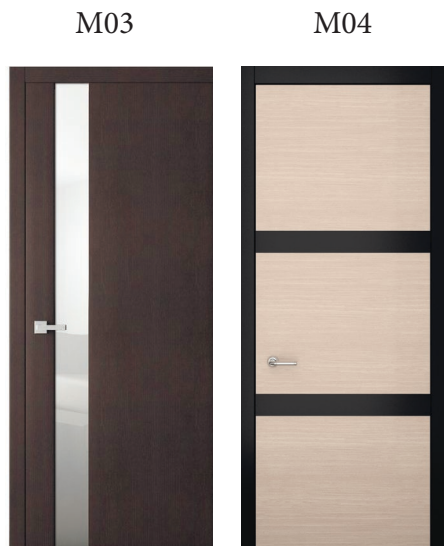

Совмещение текстур в коллекции MODERN (шпон\эмаль, шпон\шпон)

Комплектация	Шпон 1	Шпон 2
Комплект	56 900	66 900
Полотно (2000x600\700\800)	49 400	58 400
Коробка (80мм+лиц.нал)	5 500	6 000
Наличник(2.5)	2 000	2 500

Совмещение текстур в коллекции MODERN (шпон\эмаль, шпон\шпон)