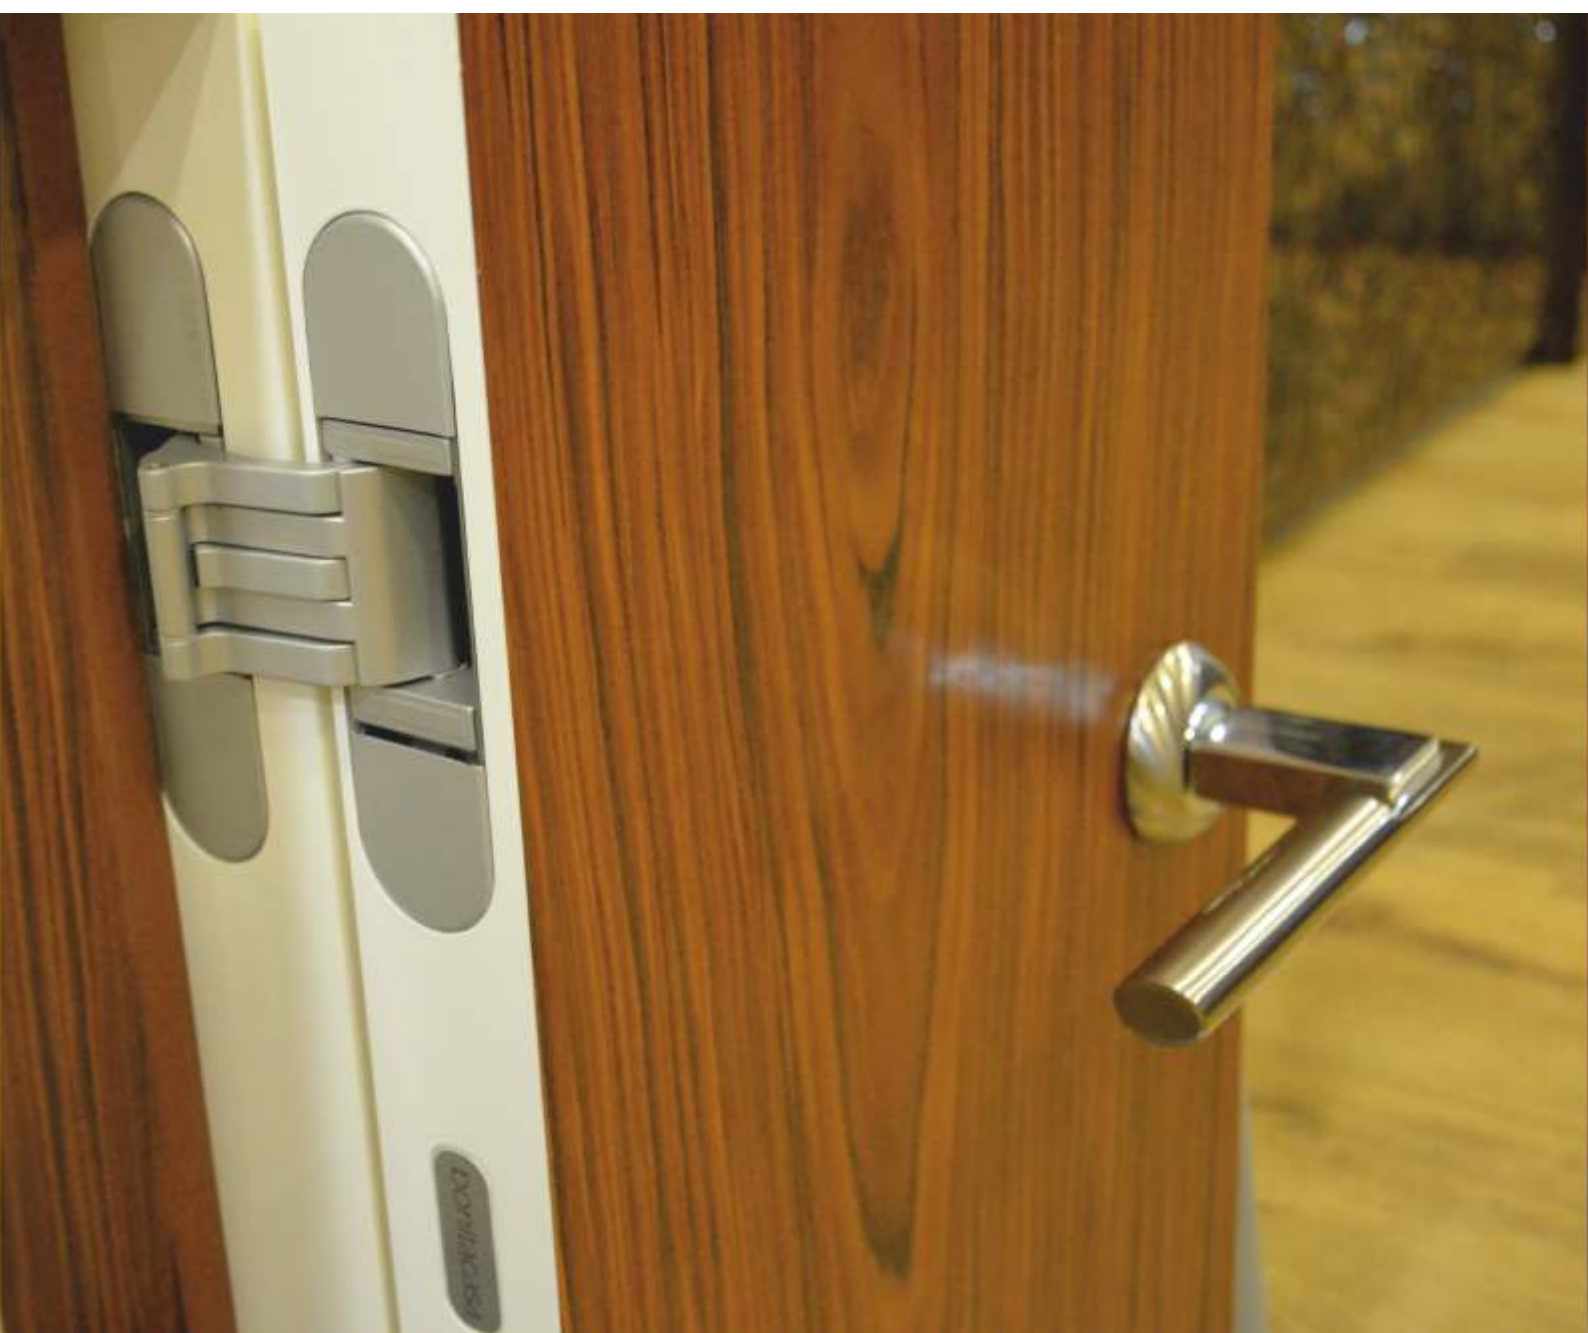

Фурнитура bonitacasa®

series
KUBICA
model
K6300

PATENTED

3D

**Петля с 5 точками опоры для дверей с выступающим
наличником, регулируемая по 3 осям**

*Сертифицировано и протестировано на огнестойкость,
по европейскому стандарту EN 1634.2
ОТЧЕТ ОБ ИСПЫТАНИИ N. 1211.0UN0360/11