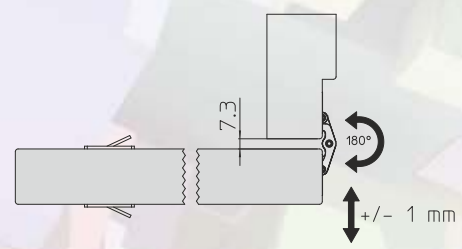

series
Ku·Bi7
model
K7080

PAT-PENDING

80 Кг

Применение 2 петель

100 Кг

Применение 3 петель

АКУСТИЧЕСКИЕ ПАНЕЛИ

АКУСТИЧЕСКИЕ ПАНЕЛИ ДЛЯ СТЕН ОТ ВОНІТА ВЫПУСКАЮТСЯ В СТАНДАРТНЫХ ФОРМАТАХ: 2790X384 ММ ДЛЯ СТЕН И 600X600 И 1200X600 ММ ДЛЯ ПОТОЛКА