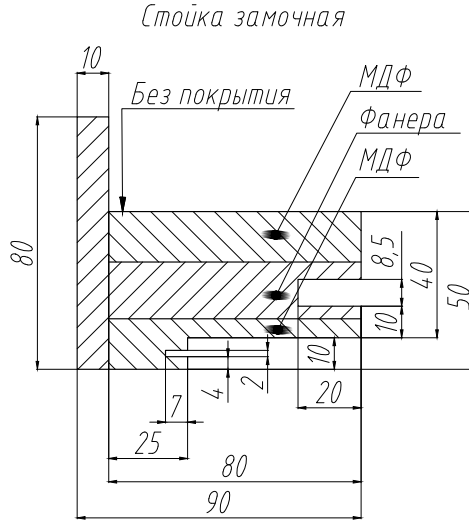

- h1 - высота полотна
- h2 - высота коробки монтажная
- h3 - высота габаритная
- b1 - ширина полотна
- b2 - ширина коробки монтажная
- b3 - ширина габаритная
- s1 - толщина полотна
- s2 - толщина коробки монтажная
- s3 - толщина габаритная

СХЕМА РАЗДВИЖНЫХ ДВЕРЕЙ

КОРОБКИ

КОРОБКА STANDART

КОРОБКА ПО ТИПУ ГАБЕТТИ (открытие от себя)

КОРОБКА ИНТЕГРИРОВАННАЯ (UNIFORM)

Коробка Интегрированная

Добор - наличник к коробке

Общий вид