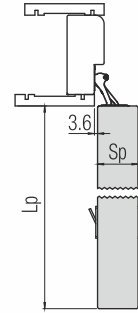

Открытие 90°

Открытие 135°

Открытие 180°

Вычислительная формула с учетом использования прокладки
 $C=Sp-A+D$

Таблица размеров без учета использования прокладки

Sp (mm)	A (mm)	B (mm)	C (mm)	*D* (mm)
45	13	4	34	min.2
	12	5	35	
	11	6	36	
	10	7	37	
	9	8	38	
	8	9	39	