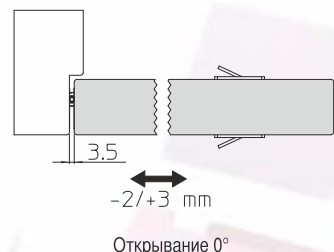

series
Ku·Bi7
model
K7080

PAT-PENDING

80 Кг

Применение 2 петель

100 Кг

Применение 3 петель

АКУСТИЧЕСКИЕ ПАНЕЛИ

АКУСТИЧЕСКИЕ ПАНЕЛИ ДЛЯ СТЕН ОТ ВОНІТА ВЫПУСКАЮТСЯ В СТАНДАРТНЫХ ФОРМАТАХ: 2790X384 ММ ДЛЯ СТЕН И 600X600 И 1200X600 ММ ДЛЯ ПОТОЛКА