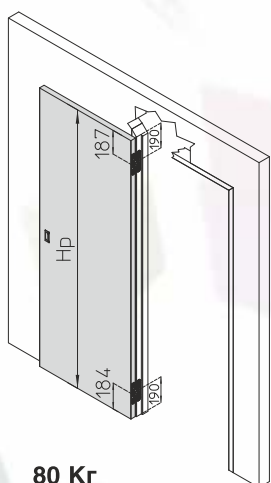

series
Ku·Bi7
model
K7080

PAT-PENDING

80 Кг

Применение 2 петель