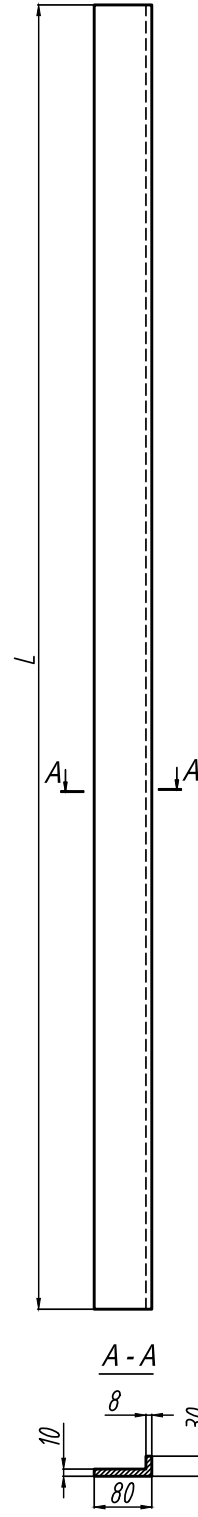

ТИП 3
стандартный Г-образный

L - Высота наличника