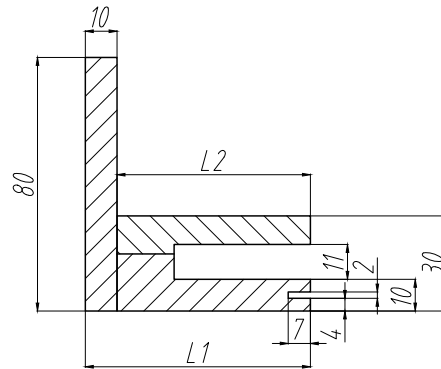

- h1 - высота полотна
- h2 - высота коробки монтажная
- h3 - высота габаритная
- b1 - ширина полотна
- b2 - ширина коробки монтажная
- b3 - ширина габаритная
- s1 - толщина полотна
- s2 - толщина коробки монтажная
- s3 - толщина габаритная

СХЕМА РАЗДВИЖНЫХ ДВЕРЕЙ

КОРОБКИ

КОРОБКА STANDART

КОРОБКА ПО ТИПУ ГАБЕТТИ (открытие от себя)

КОРОБКА ИНТЕГРИРОВАННАЯ (UNIFORM)

Коробка Интегрированная

Добор - наличник к коробке

Общий вид