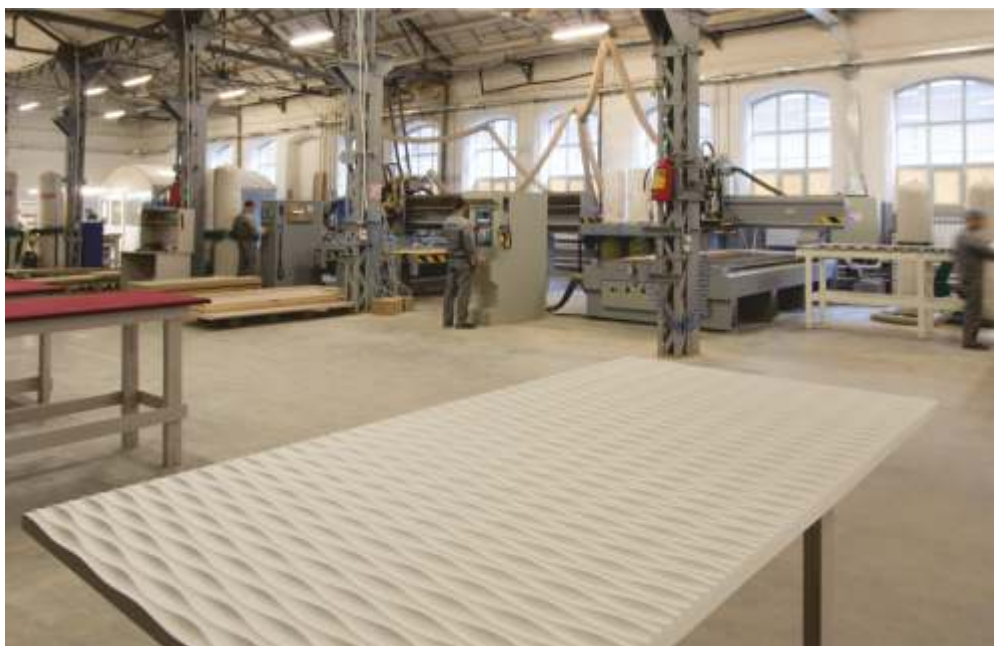

Вся наша продукция сертифицирована, произведена на новейшем высокотехнологичном оборудовании по высочайшим стандартам качества.