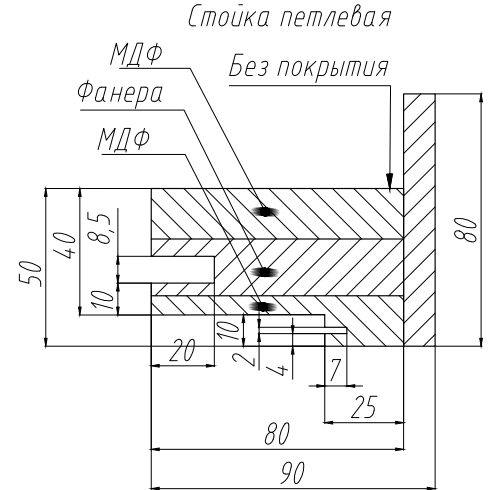

- h1 - высота полотна
- h2 - высота коробки монтажная
- h3 - высота габаритная
- b1 - ширина полотна
- b2 - ширина коробки монтажная
- b3 - ширина габаритная
- s1 - толщина полотна
- s2 - толщина коробки монтажная
- s3 - толщина габаритная

СХЕМА РАЗДВИЖНЫХ ДВЕРЕЙ

КОРОБКИ

КОРОБКА STANDART

КОРОБКА ПО ТИПУ ГАБЕТТИ (открытие от себя)

КОРОБКА ИНТЕГРИРОВАННАЯ (UNIFORM)

Коробка Интегрированная

Добор - наличник к коробке

Общий вид