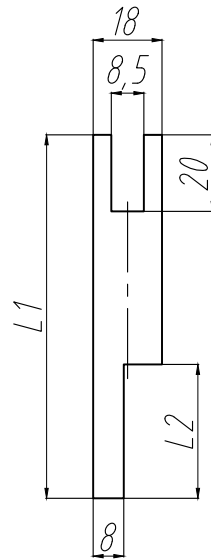

ДОБОР СТАНДАРТНЫЙ