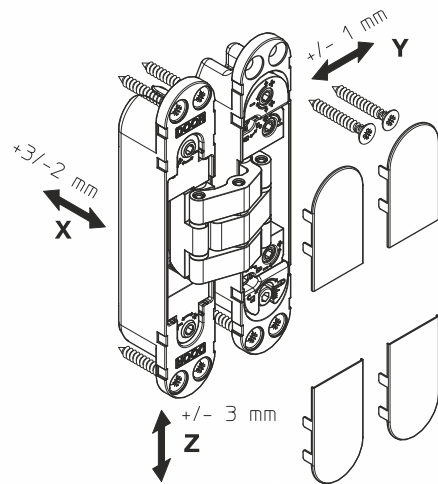

series
Ku·Bi7
model
K7080

PAT-PENDING

80 Кг

Применение 2 петель