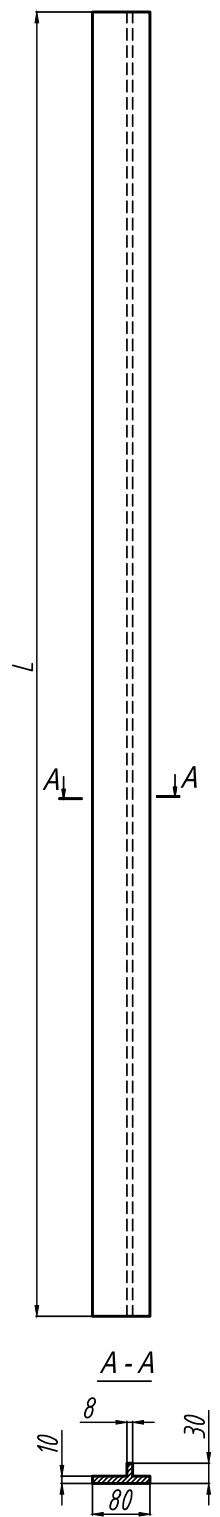

ТИП 4
стандартный Т-образный

L - Высота наличника