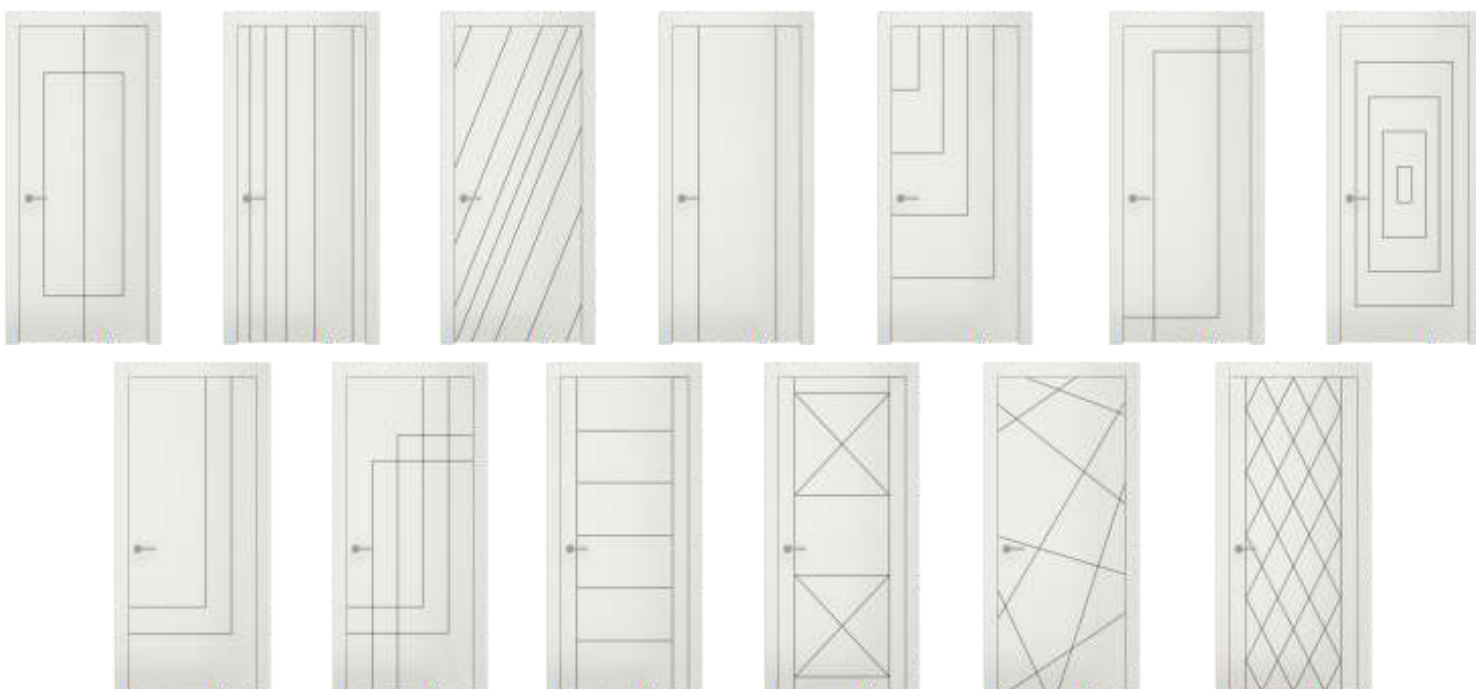

красим по
каталогу RAL

ВАРИАНТЫ ИСПОЛНЕНИЯ

**SIMPLE В ИНТЕРЬЕРАХ****Возможные габариты полотен:**

min ширина полотна 300 мм
max ширина полотна 1000 мм
max высота полотна 2700 мм

Стандартная продукция:

ширина полотна 600/700/800/900 мм
высота полотна 2000/2100/2200/2300/
2400 мм