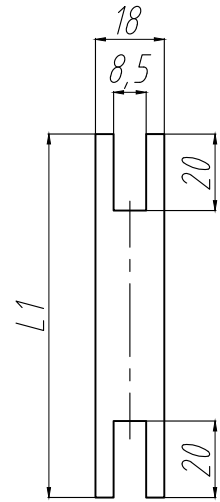

IDEA В ИНТЕРЬЕРАХ

**Возможные габариты полотен:**

min ширина полотна 300 мм
max ширина полотна 1000 мм
max высота полотна 2400 мм

Стандартная продукция:

ширина полотна 600/700/800/900 мм
высота полотна 2000/2100/2200/2300/
2400 мм

ТИП 2

ДОБОР

ДОБОР КОМПЛАНАРНЫЙ

ДОБОР СТАНДАРТНЫЙ

ДОБОР СОЕДИНИТЕЛЬНЫЙ

*L1 - Габаритная ширина добора L1 - Габаритная ширина добора L1 - Габаритная ширина добора
L2 - Длина шипа*

ПЛИНТУС

Плинтус рс01_140