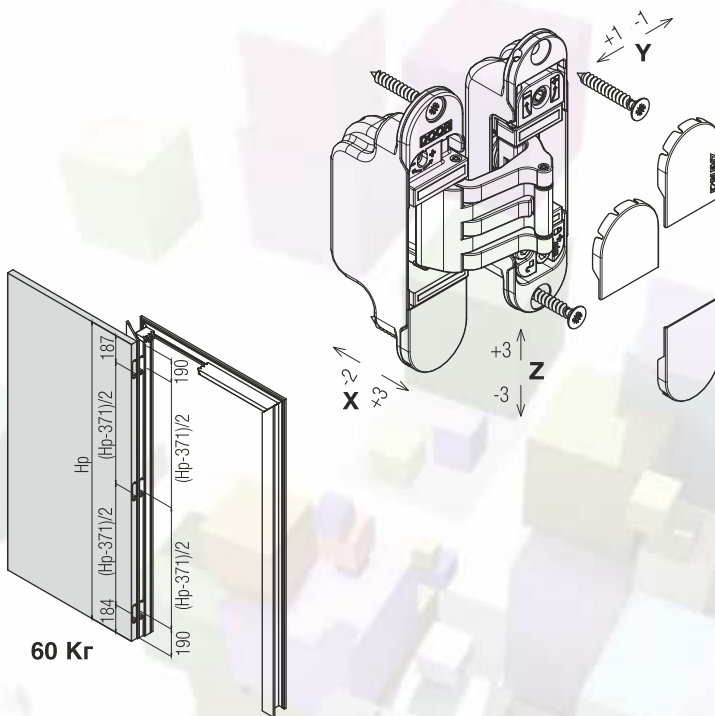

Открытие 90°

Открытие 135°

Открытие 180°

Вычислительная формула с учетом использования прокладки
 $C=Sp-A+D$

Таблица размеров без учета использования прокладки

Sp (mm)	A (mm)	B (mm)	C (mm)	*D* (mm)
45	13	4	34	min.2
	12	5	35	
	11	6	36	
	10	7	37	
	9	8	38	
	8	9	39	