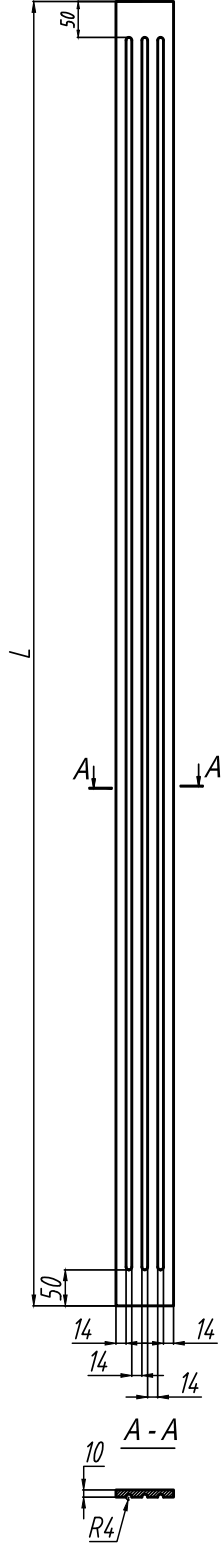

ТИП 2

L - Высота наличника