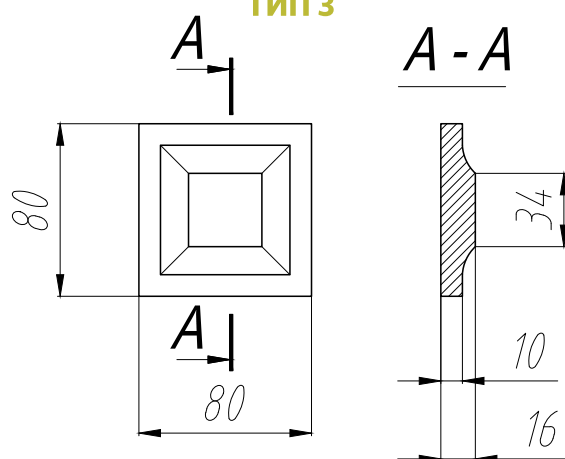

L1 - Габаритная ширина добора
L2 - Ширина добора

НАЛИЧНИК

ТИП 1

L - Высота наличника

ТИП 2

L - Высота наличника

ТИП 3
стандартный Г-образный

L - Высота наличника

ТИП 4
стандартный Т-образный

L - Высота наличника

РОЗЕТКИ

ТИП 1

ТИП 2

ТИП 3

ЦОКОЛЬНАЯ ПАНЕЛЬ

ТИП 1

ТИП 2

ДОБОР

ДОБОР КОМПЛАНАРНЫЙ

ДОБОР СТАНДАРТНЫЙ

ДОБОР СОЕДИНИТЕЛЬНЫЙ

*L1 - Габаритная ширина добора L1 - Габаритная ширина добора L1 - Габаритная ширина добора
L2 - Длина шипа*

ПЛИНТУС

Плинтус рс01_140