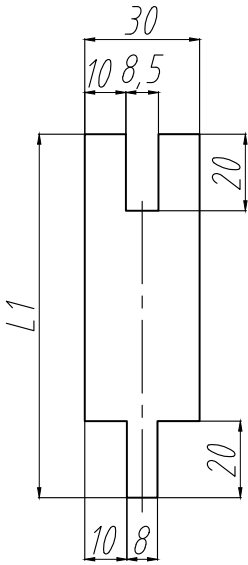

ДОБОР

ДОБОР КОМПЛАНАРНЫЙ