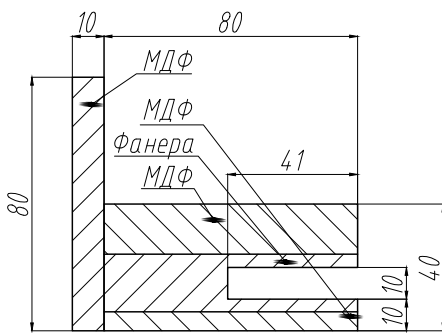

- h1 - высота полотна
- h2 - высота коробки монтажная
- h3 - высота габаритная
- b1 - ширина полотна
- b2 - ширина коробки монтажная
- b3 - ширина габаритная
- s1 - толщина полотна
- s2 - толщина коробки монтажная
- s3 - толщина габаритная

СХЕМА РАЗДВИЖНЫХ ДВЕРЕЙ

КОРОБКИ

КОРОБКА STANDART

КОРОБКА ПО ТИПУ ГАБЕТТИ (открытие от себя)

КОРОБКА ИНТЕГРИРОВАННАЯ (UNIFORM)

Коробка Интегрированная

Добор - наличник к коробке

Общий вид

L1 - Габаритная ширина добора
L2 - Ширина добора

НАЛИЧНИК

ТИП 1

L - Высота наличника

ТИП 2

L - Высота наличника

ТИП 3
стандартный Г-образный

L - Высота наличника