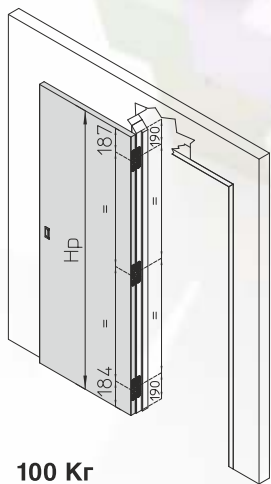

100 Кг

Применение 3 петель