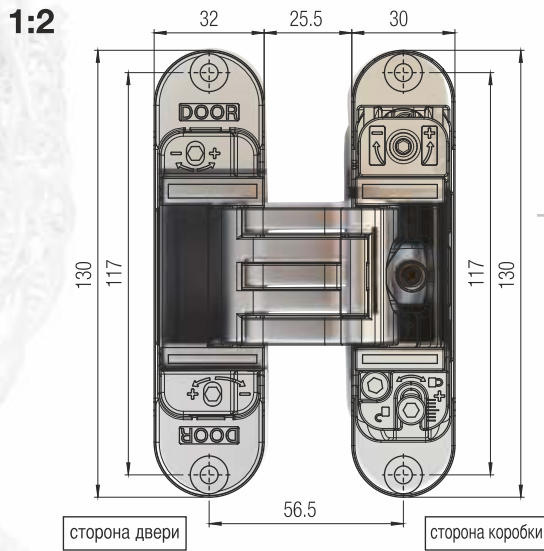

series
KUBICA
model
K6300

PATENTED

Вычислительная формула с учетом использования прокладки
 $C=Sp-A+D$

Таблица размеров без учета использования прокладки

Sp (mm)	A (mm)	B (mm)	C (mm)	*D* (mm)
45	13	4	34	min.2
	12	5	35	
	11	6	36	
	10	7	37	
	9	8	38	
	8	9	39