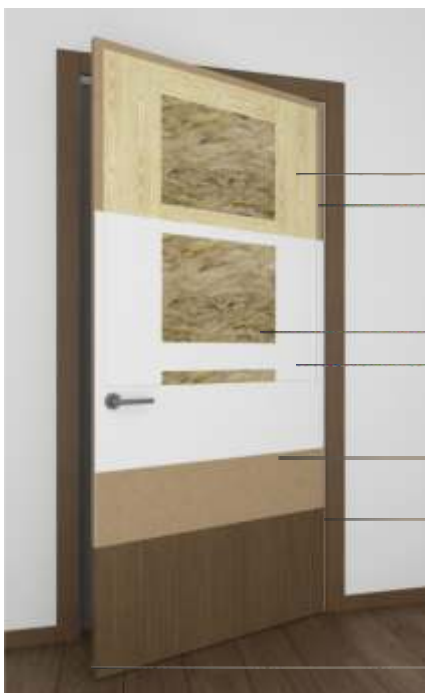

ПРОТИВОПОЖАРНЫЕ ДВЕРИ

О КОЛЛЕКЦИИ

Деревянные противопожарные огнестойкие двери ТМ «Bonitacasa» в случае пожара предотвращают распространение огня из горящего помещения в примыкающие.

Обладают высокими эстетическими характеристиками.

Изготавливаем высокопрочные деревянные противопожарные двери типовых и индивидуальных размеров в соответствии с нормативными требованиями к таким изделиям.

Класс огнестойкости EI30, EI60, EI90 подтверждены сертификатами.

ПАРАМЕТРЫ

Виды отделки:

Шпон, эмаль

Гарантия:

24 месяца

более 80
видов шпона

экологичные

красим по
каталогу RAL

Возможные габариты полотен: min ширина полотна 300 мм
max ширина полотна 1000 мм
max высота полотна 2700 мм

Стандартная продукция:

ширина полотна 600/700/800/900 мм

высота полотна 2000/2100/2200/2300/ 2400 мм

Любая модель из представленных в каталоге, а также изготовленная по индивидуальному заказу, может иметь противопожарные свойства дверного полотна и всей конструкции в целом.

1. Полотно

1.1 Каркас из массива древесины хвойных пород

1.2 Торцевая облицовка из МДФ

1.3 Базальтовая вата

1.4 Стекломагниевый лист (СМЛ), толщиной 8 мм

1.5 Лицевая облицовка из МДФ, толщиной 3 мм

Скрытые огнестойкие петли

Выпадающий порожек