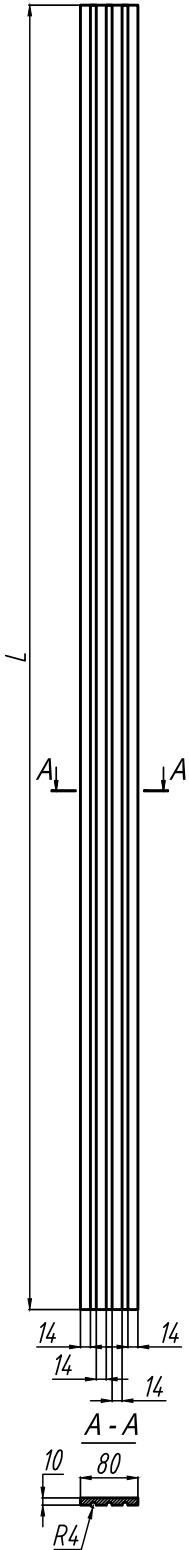

НАЛИЧНИК

ТИП 1

L - Высота наличника