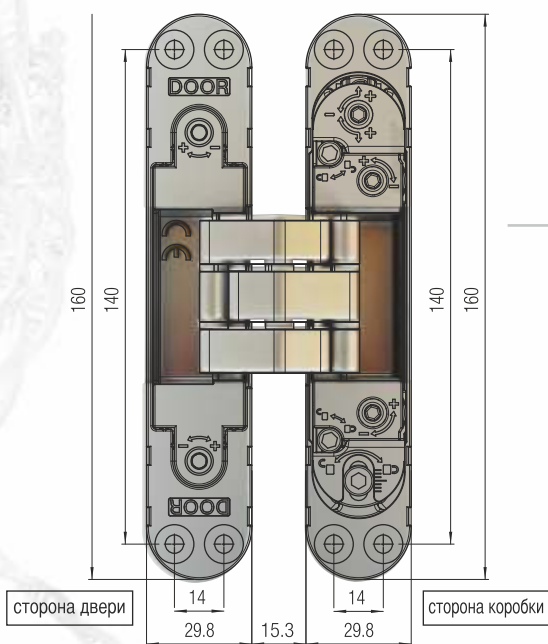

series
Ku·Bi7
model
K7080

PAT-PENDING

80 Кг

Применение 2 петель

100 Кг

Применение 3 петель

АКУСТИЧЕСКИЕ ПАНЕЛИ

АКУСТИЧЕСКИЕ ПАНЕЛИ ДЛЯ СТЕН ОТ ВОНІТА ВЫПУСКАЮТСЯ В СТАНДАРТНЫХ ФОРМАТАХ: 2790X384 ММ ДЛЯ СТЕН И 600X600 И 1200X600 ММ ДЛЯ ПОТОЛКА