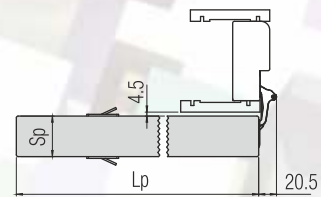

Открытие 90°

Открытие 135°

Открытие 180°

Вычислительная формула с учетом использования прокладки
 $C=Sp-A+D$

Таблица размеров без учета использования прокладки

Sp (mm)	A (mm)	B (mm)	C (mm)	*D* (mm)
45	13	4	34	min.2
	12	5	35	
	11	6	36	
	10	7	37	
	9	8	38	
	8	9	39	